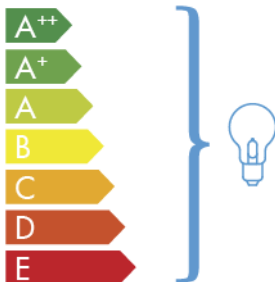

 **ITALAMP®** S083-240

Questo dispositivo è
compatibile con
lampadine di classi
energetiche:

874/2012

IT
Nel caso in cui il prodotto venga esposto
al pubblico, l'etichetta della classe
energetica dovrà essere presentata nella
lingua del territorio nazionale in cui viene
esposto l'articolo.