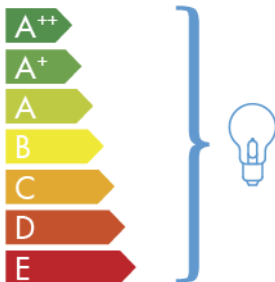

 **ITALAMP®** 820-S

Questo dispositivo è
compatibile con
lampadine di classi
energetiche:

874/2012

IT
Nel caso in cui il prodotto venga esposto
al pubblico, l'etichetta della classe
energetica dovrà essere presentata nella
lingua del territorio nazionale in cui viene
esposto l'articolo.