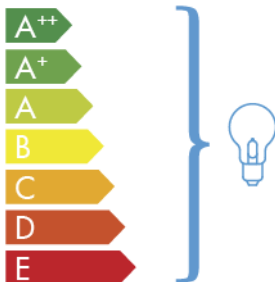

 **ITALAMP®** 8038-LG

Questo dispositivo è
compatibile con
lampadine di classi
energetiche:

874/2012

IT
Nel caso in cui il prodotto venga esposto
al pubblico, l'etichetta della classe
energetica dovrà essere presentata nella
lingua del territorio nazionale in cui viene
esposto l'articolo.