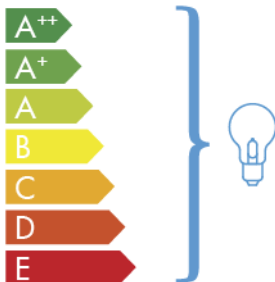

 **ITALAMP®** 8006-LG

Questo dispositivo è  
compatibile con  
lampadine di classi  
energetiche:

874/2012

IT  
Nel caso in cui il prodotto venga esposto  
al pubblico, l'etichetta della classe  
energetica dovrà essere presentata nella  
lingua del territorio nazionale in cui viene  
esposto l'articolo.