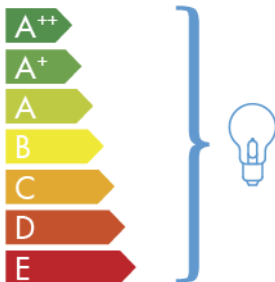

 **ITALAMP®** 741-8+4

Questo dispositivo è
compatibile con
lampadine di classi
energetiche:

874/2012

IT
Nel caso in cui il prodotto venga esposto
al pubblico, l'etichetta della classe
energetica dovrà essere presentata nella
lingua del territorio nazionale in cui viene
esposto l'articolo.