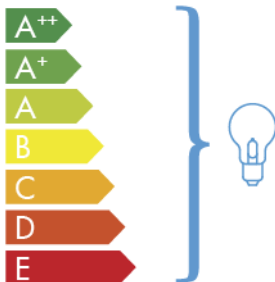

 **ITALAMP®** 64-65

Questo dispositivo è
compatibile con
lampadine di classi
energetiche:

874/2012

IT
Nel caso in cui il prodotto venga esposto
al pubblico, l'etichetta della classe
energetica dovrà essere presentata nella
lingua del territorio nazionale in cui viene
esposto l'articolo.