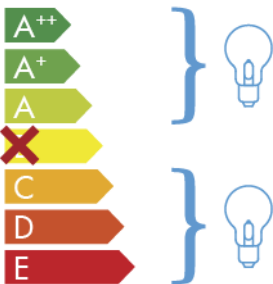

 **ITALAMP®** 60-70

Toto zařízení je
kompatibilní se
žárovkami
energetické třídy:

874/2012

CS

V případě, že tento výrobek bude vystaven na veřejnosti, štítek s informací o energetické třídě musí být v jazyce, kterým se hovoří v té zemi, kde bude výrobek vystaven.