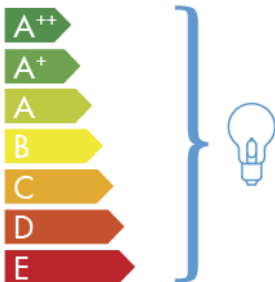

 **ITALAMP®** 440-C

Acest dispozitiv este
compatibil cu becuri
din clasele energetice:

874/2012

RO

În cazul în care articolul este expus publicului,
eticheta clasei energetice trebuie să fie
prezentată în limba teritoriului național în care
este expus articolul.