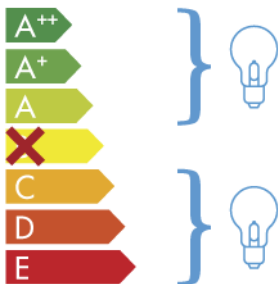

# ITALAMP 437-12

Ta naprava je združljiva s sijalkami naslednjih razredov energijske učinkovitosti:

874/2012

SL

Kadar je izdelek razstavljen, morajo biti podatki o razredu energijske učinkovitosti na ustrezni nalepki v uradnem jeziku območja, kjer se izdelek razstavi.