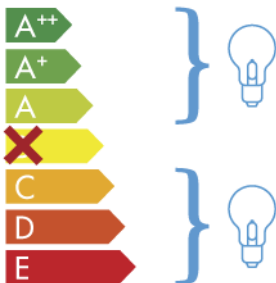

ITALAMP 437-12

Toto zariadenie je kompatibilné so žiarovkami energetickej triedy:

874/2012

SK

V prípade, že tento výrobok bude vystavený na verejnosti, štítko energetickej triedy musí byť v jazyku, ktorý sa používa na tom národnom území, kde bude výrobok vystavený.