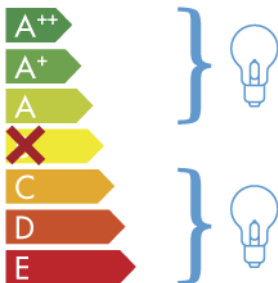

ITALAMP 437-12

Acest dispozitiv este compatibil cu becuri din clasele energetice:

874/2012

RO

În cazul în care articolul este expus publicului, eticheta clasei energetice trebuie să fie prezentată în limba teritoriului național în care este expus articolul.