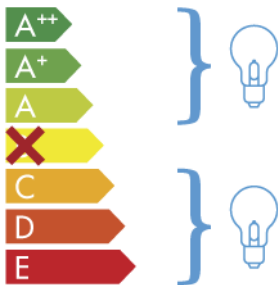

ITALAMP 437-12

Oprawa jest przystosowana do żarówek o klasach energetycznych:

874/2012