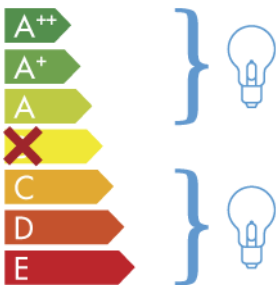

# ITALAMP 437-12

Questo dispositivo è compatibile con lampadine di classi energetiche:

874/2012

IT  
Nel caso in cui il prodotto venga esposto al pubblico, l'etichetta della classe energetica dovrà essere presentata nella lingua del territorio nazionale in cui viene esposto l'articolo.