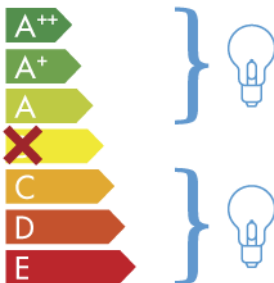

ITALAMP 437-12

A lámpatest a következő energiasztályú égőkkel tud működni:

874/2012

HU

Az értékesítés céljából kiállított árucikken az energiasztályt jelölő címkét azon ország nyelvén kell feltüntetni, ahol az árucikk kiállításra kerül.