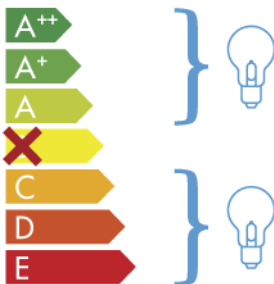

ITALAMP 437-12

Η διάταξη αυτή είναι συμβατή με λαμπτήρες τάξεων ενεργειακής απόδοσης:

874/2012

EL

Αν το προϊόν είναι εκτεθειμένο στο κοινό, η ετικέτα της τάξης ενεργειακής απόδοσης πρέπει να αναγράφεται στη γλώσσα της χώρας όπου αυτό εκτίθεται.