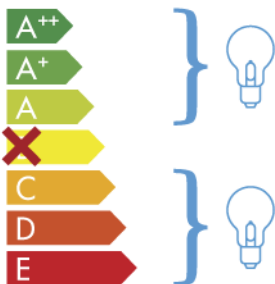

ITALAMP 437-12

Toto zařízení je kompatibilní se žárovkami energetické třídy:

874/2012

CS

V případě, že tento výrobek bude vystaven na veřejnosti, štítek s informací o energetické třídě musí být v jazyce, kterým se hovoří v té zemi, kde bude výrobek vystaven.