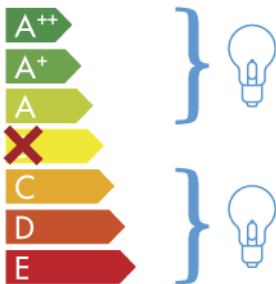

ITALAMP 4027-AP

Toto zariadenie je kompatibilné so žiarovkami energetickej triedy:

874/2012

SK

V prípade, že tento výrobok bude vystavený na verejnosti, štítkov energetickej triedy musí byť v jazyku, ktorý sa používa na tom národnom území, kde bude výrobok vystavený.