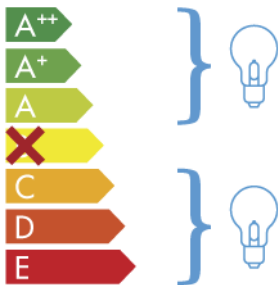

# ITALAMP 4027-AP

Oprawa jest przystosowana do żarówek o klasach energetycznych:

874/2012