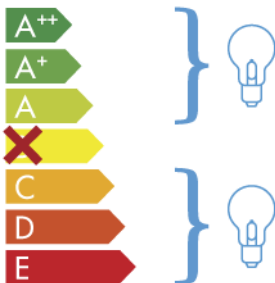

ITALAMP 4027-AP

A lámpatest a következő energiasztályú égőkkel tud működni:

874/2012

HU

Az értékesítés céljából kiállított árucikken az energiasztályt jelölő címkét azon ország nyelvén kell feltüntetni, ahol az árucikk kiállításra kerül.