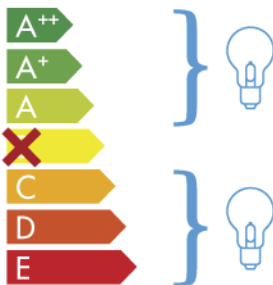

# ITALAMP 4027-AP

Това устройство е съвместимо с ел. крушки от енергийни класове:

874/2012

BG

В случай, че артикулът се предлага на общия пазар, етикетът на енергийния клас трябва да бъде представен на езика на държавата, в която той се предлага.