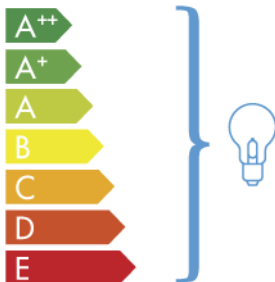

ITALAMP 4025-APG

Questo dispositivo è compatibile con lampadine di classi energetiche:

874/2012

IT Nel caso in cui il prodotto venga esposto al pubblico, l'etichetta della classe energetica dovrà essere presentata nella lingua del territorio nazionale in cui viene esposto l'articolo.