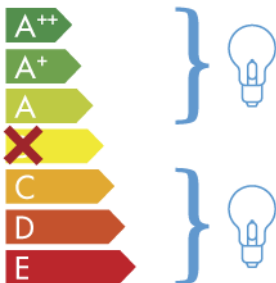

ITALAMP 4011-AP1

Toto zariadenie je kompatibilné so žiarovkami energetickej triedy:

874/2012

SK

V prípade, že tento výrobok bude vystavený na verejnosti, štítko energetickej triedy musí byť v jazyku, ktorý sa používa na tom národnom území, kde bude výrobok vystavený.