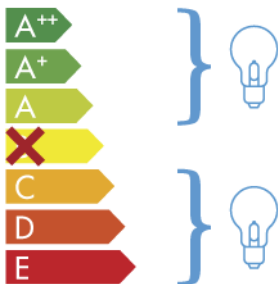

ITALAMP 4010-P

Ta naprava je združljiva s sijalkami naslednjih razredov energijske učinkovitosti:

874/2012

SL

Kadar je izdelek razstavljen, morajo biti podatki o razredu energijske učinkovitosti na ustrezni nalepki v uradnem jeziku območja, kjer se izdelek razstavi.