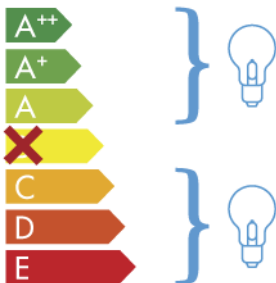

ITALAMP 4010-P

Toto zariadenie je kompatibilné so žiarovkami energetickej triedy:

874/2012

SK

V prípade, že tento výrobok bude vystavený na verejnosti, štítkov energetickej triedy musí byť v jazyku, ktorý sa používa na tom národnom území, kde bude výrobok vystavený.