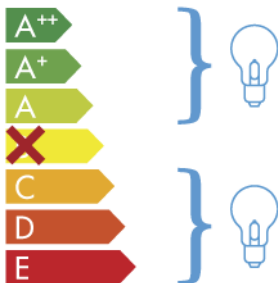

ITALAMP 4010-P

Acest dispozitiv este compatibil cu becuri din clasele energetice:

874/2012

RO

În cazul în care articolul este expus publicului, eticheta clasei energetice trebuie să fie prezentată în limba teritoriului național în care este expus articolul.