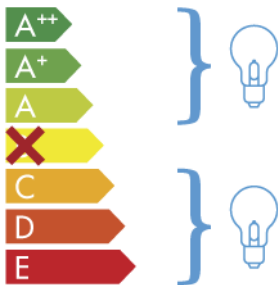

# ITALAMP 4010-P

Oprawa jest przystosowana do żarówek o klasach energetycznych:

874/2012