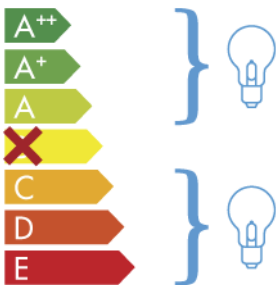

ITALAMP 4010-P

Questo dispositivo è compatibile con lampadine di classi energetiche:

874/2012

IT
Nel caso in cui il prodotto venga esposto al pubblico, l'etichetta della classe energetica dovrà essere presentata nella lingua del territorio nazionale in cui viene esposto l'articolo.