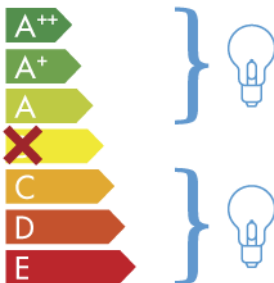

ITALAMP 4010-P

A lámpatest a következő energiasztályú égőkkel tud működni:

874/2012

HU

Az értékesítés céljából kiállított árucikken az energiasztályt jelölő címkét azon ország nyelvén kell feltüntetni, ahol az árucikk kiállításra kerül.