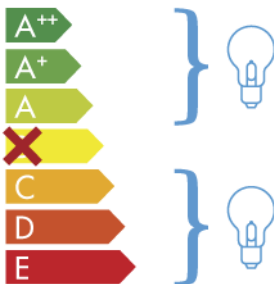

ITALAMP 4010-P

Η διάταξη αυτή είναι συμβατή με λαμπτήρες τάξεων ενεργειακής απόδοσης:

874/2012

EL

Αν το προϊόν είναι εκτεθειμένο στο κοινό, η ετικέτα της τάξης ενεργειακής απόδοσης πρέπει να αναγράφεται στη γλώσσα της χώρας όπου αυτό εκτίθεται.