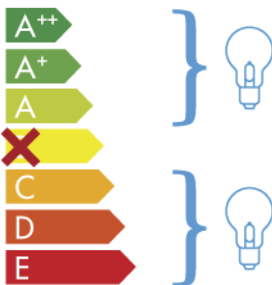

ITALAMP 4010-P

Това устройство е съвместимо с ел. крушки от енергийни класове:

874/2012

BG

В случай, че артикулът се предлага на общия пазар, етикетът на енергийния клас трябва да бъде представен на езика на държавата, в която той се предлага.