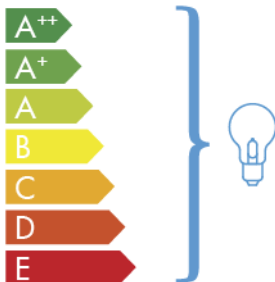

 **ITALAMP®** 388-8

Questo dispositivo è  
compatibile con  
lampadine di classi  
energetiche:

874/2012

IT  
Nel caso in cui il prodotto venga esposto  
al pubblico, l'etichetta della classe  
energetica dovrà essere presentata nella  
lingua del territorio nazionale in cui viene  
esposto l'articolo.