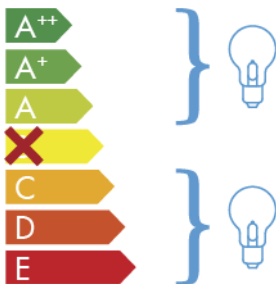

 **ITALAMP®** 36-40

Questo dispositivo è compatibile con lampadine di classi energetiche:

874/2012

IT
Nel caso in cui il prodotto venga esposto al pubblico, l'etichetta della classe energetica dovrà essere presentata nella lingua del territorio nazionale in cui viene esposto l'articolo.