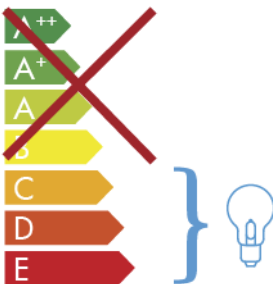

ITALAMP® 3025-FA

Toto zariadenie je
kompatibilné so
žiarovkami
energetickej triedy:

874/2012

SK

V prípade, že tento výrobok bude vystavený na verejnosti, štítok energetickej triedy musí byť v jazyku, ktorý sa používa na tom národnom území, kde bude výrobok vystavený.