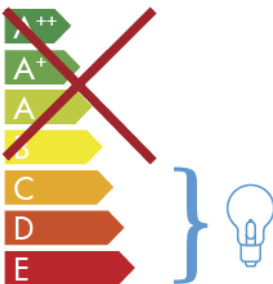

**ITALAMP®** 3025-FA

A lámpatest a következő energiasztályú égőkkel tud működni:

874/2012

HU

Az értékesítés céljából kiállított árucikken az energiasztályt jelölő címkét azon ország nyelvén kell feltüntetni, ahol az árucikk kiállításra kerül.