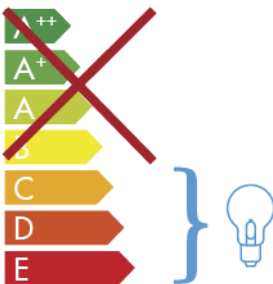

ITALAMP® 3003-22

A lámpatest a következő energiasztályú égőkkel tud működni:

874/2012

HU

Az értékesítés céljából kiállított árucikken az energiasztályt jelölő címkét azon ország nyelvén kell feltüntetni, ahol az árucikk kiállításra kerül.