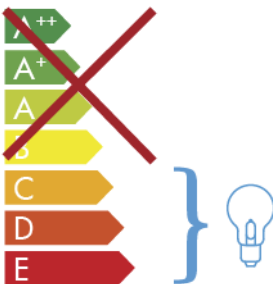

**ITALAMP®** 3002-FI

Toto zariadenie je  
kompatibilné so  
žiarovkami  
energetickej triedy:

874/2012

SK

V prípade, že tento výrobok bude vystavený na verejnosti, štítko energetickej triedy musí byť v jazyku, ktorý sa používa na tom národnom území, kde bude výrobok vystavený.