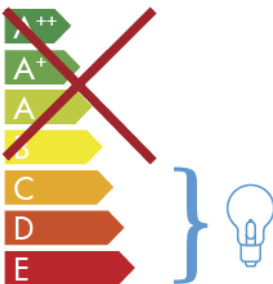

**ITALAMP®** 3002-FI

A lámpatest a következő energiasztályú égőkkel tud működni:

874/2012

HU

Az értékesítés céljából kiállított árucikken az energiasztályt jelölő címkét azon ország nyelvén kell feltüntetni, ahol az árucikk kiállításra kerül.