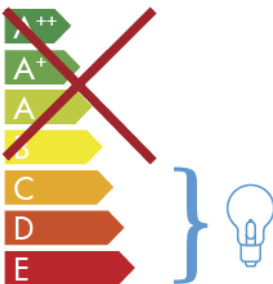

ITALAMP® 3001-FI

A lámpatest a következő energiasztályú égőkkel tud működni:

874/2012

HU

Az értékesítés céljából kiállított árucikken az energiasztályt jelölő címkét azon ország nyelvén kell feltüntetni, ahol az árucikk kiállításra kerül.