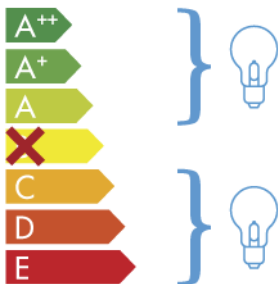

# ITALAMP 252-P5+1

Ta naprava je združljiva s sijalkami naslednjih razredov energijske učinkovitosti:

874/2012

SL

Kadar je izdelek razstavljen, morajo biti podatki o razredu energijske učinkovitosti na ustrezni nalepki v uradnem jeziku območja, kjer se izdelek razstavi.