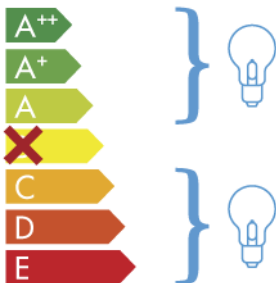

ITALAMP 252-P5+1

Toto zariadenie je kompatibilné so žiarovkami energetickej triedy:

874/2012

SK

V prípade, že tento výrobok bude vystavený na verejnosti, štítko energetickej triedy musí byť v jazyku, ktorý sa používa na tom národnom území, kde bude výrobok vystavený.