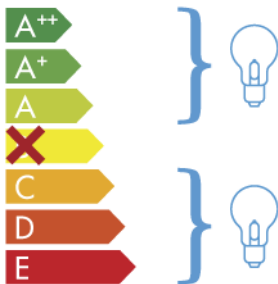

ITALAMP 252-P5+1

Este dispositivo è
compatível com
lâmpadas de classes
energéticas:

874/2012

PT

Caso o artigo seja exposto ao público, o rótulo da classe energética deve ser apresentado no idioma do território nacional em que o artigo è exposto.