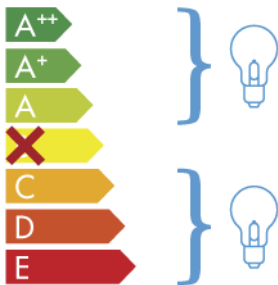

# ITALAMP 252-P5+1

Oprawa jest przystosowana do żarówek o klasach energetycznych:

874/2012