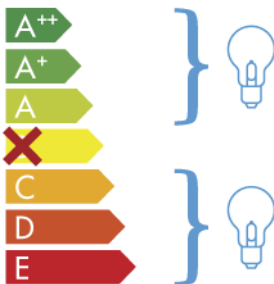

ITALAMP 252-P5+1

In deze armatuur
passen lampen van
energieklassen:

874/2012

NL

Indien het artikel aan het publiek wordt
uitgesteld moet het etiket van de energieklasse
zijn opgesteld in de taal van het nationale
grondgebied waar het artikel wordt uitgesteld.