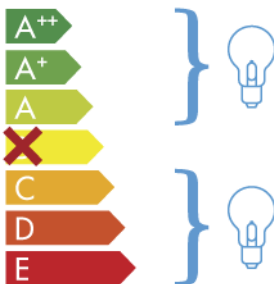

ITALAMP 252-P5+1

Šviestuvą galima naudoti su šių energijos klasių lemputėmis:

874/2012

LT

Pateikdami gaminį vartotojui, jo etiketėje būtina nurodykite energijos klasę ta nacionaline kalba, kurios teritorijoje gaminys parduodamas.