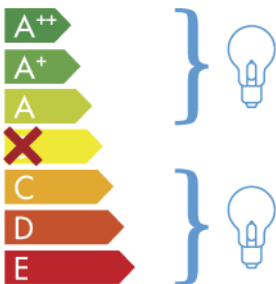

# ITALAMP 252-P5+1

Questo dispositivo è compatibile con lampadine di classi energetiche:

874/2012

IT  
Nel caso in cui il prodotto venga esposto al pubblico, l'etichetta della classe energetica dovrà essere presentata nella lingua del territorio nazionale in cui viene esposto l'articolo.