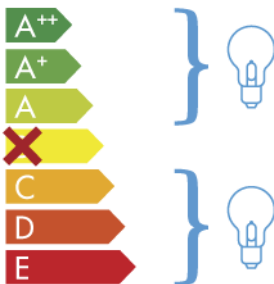

ITALAMP 252-P5+1

Ce luminaire est compatible avec des ampoules des classes énergétiques:

874/2012

FR

Si l'article est exposé au public, l'étiquette de la classe énergétique doit être rédigée dans la langue du pays où il est exposé.