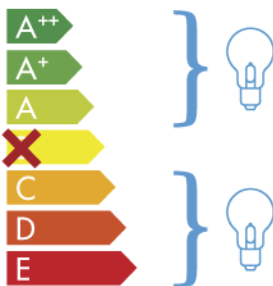

# ITALAMP 252-P5+1

Това устройство е съвместимо с ел. крушки от енергийни класове:

874/2012

BG

В случай, че артикулът се предлага на общия пазар, етикетът на енергийния клас трябва да бъде представен на езика на държавата, в която той се предлага.