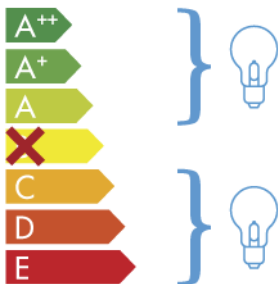

ITALAMP 252-6

Ta naprava je združljiva s sijalkami naslednjih razredov energijske učinkovitosti:

874/2012

SL

Kadar je izdelek razstavljen, morajo biti podatki o razredu energijske učinkovitosti na ustrezni nalepki v uradnem jeziku območja, kjer se izdelek razstavi.