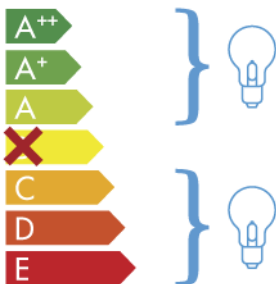

# ITALAMP 252-6

Toto zariadenie je kompatibilné so žiarovkami energetickej triedy:

874/2012

SK

V prípade, že tento výrobok bude vystavený na verejnosti, štítko energetickej triedy musí byť v jazyku, ktorý sa používa na tom národnom území, kde bude výrobok vystavený.