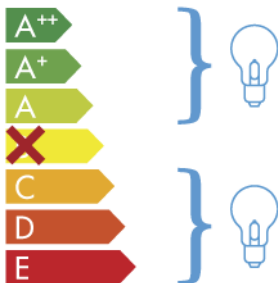

ITALAMP 252-6

Acest dispozitiv este compatibil cu becuri din clasele energetice:

874/2012

RO

În cazul în care articolul este expus publicului, eticheta clasei energetice trebuie să fie prezentată în limba teritoriului național în care este expus articolul.